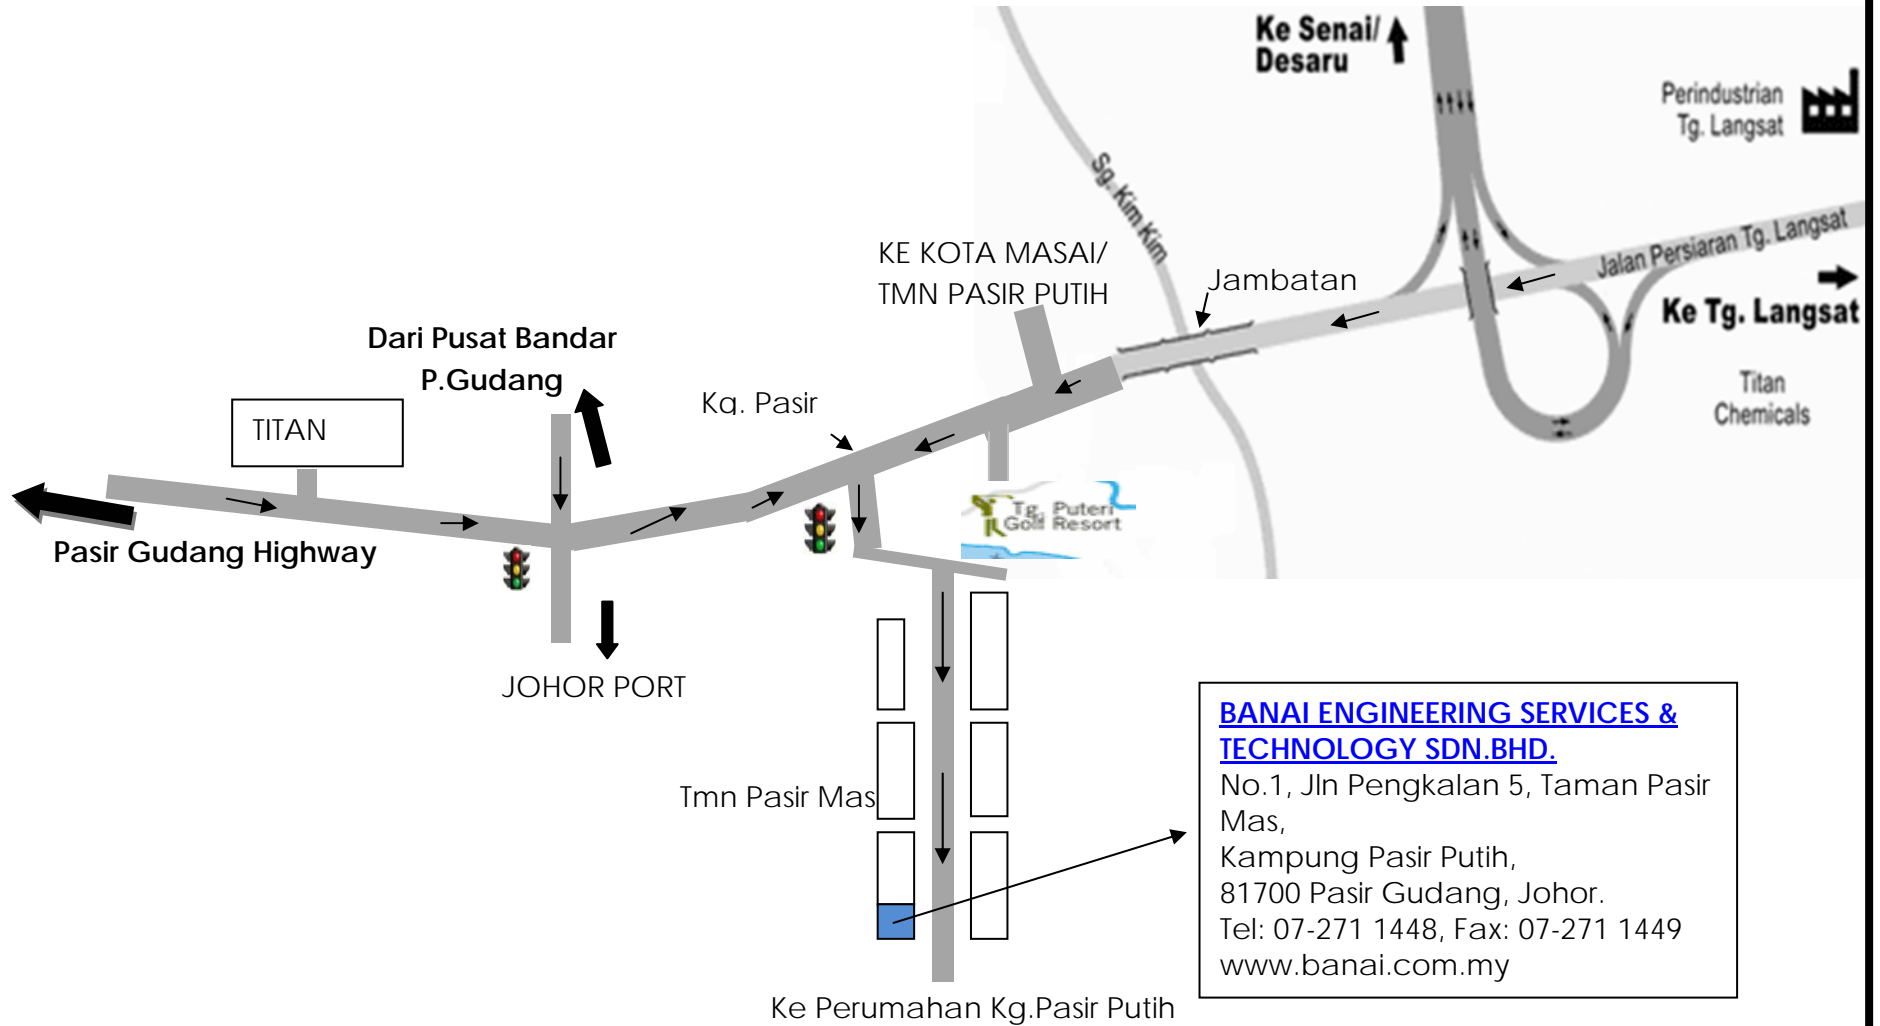

LEBUHRAYA E22- PERSIMPANGAN PASIR GUDANG

[BANAI ENGINEERING PASIR GUDANG BRANCH/WORKSHOP LOCATION MAP](#)